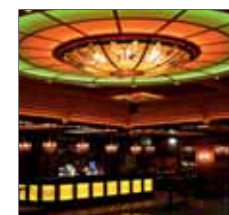

"Trend LED Lighting en horeca / amusement zijn oude vrienden van elkaar. Innovatie, aandacht trekken, nieuwe concepten bedenken en steeds opnieuw zorgen voor optimale tevredenheid van de klant, zowel uw vakgebied als het terrein van Trend LED Lighting"