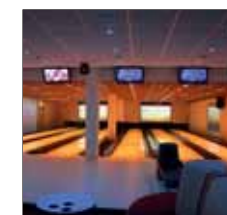

"Trend LED Lighting en de bekende bowlingbaan installateur BCE introduceren samen een spectaculaire nieuwe dimensie in bowling, LED's go Showbowling. Magie, fantasie, show en entertainment op uniek hoog niveau"